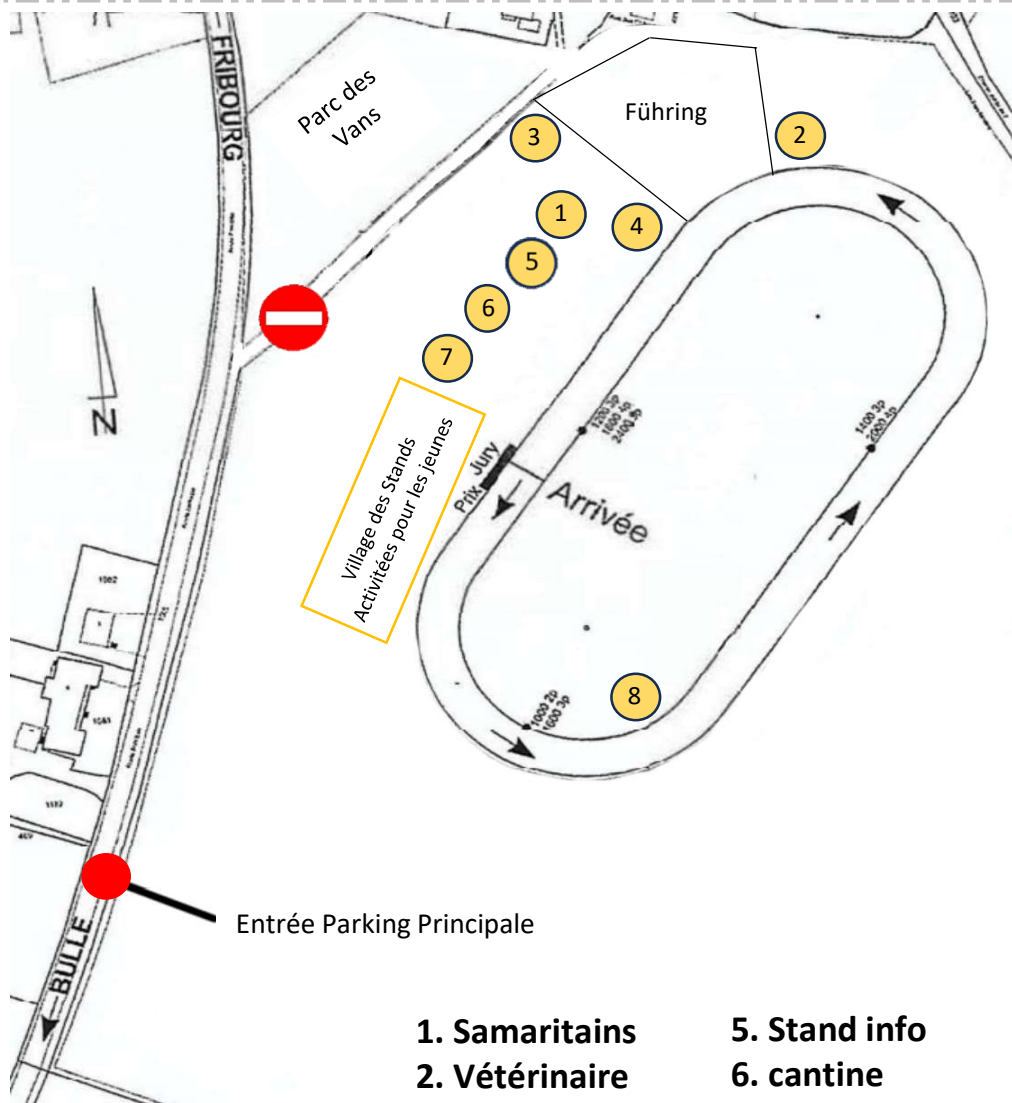

PLAN DE SITUATION

Pour y arriver, prenez la sortie d'autoroute Bulle > direction Fribourg par le Bry

1. Samaritains
2. Vétérinaire
3. WC
4. Tapis de selle

5. Stand info
6. cantine
7. Snack
8. Départ relais